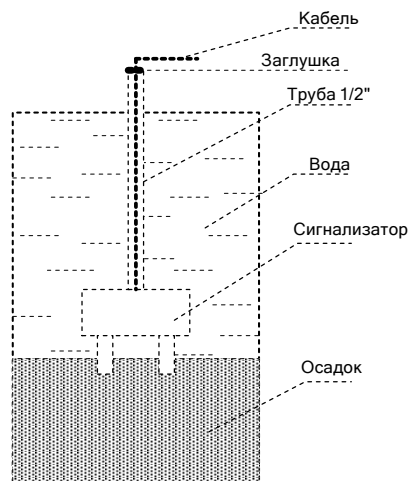

СХЕМА УСТАНОВКИ СИГНАЛИЗАТОРА НА ОБЪЕКТЕ

СИГНАЛИЗАТОР ОСАДКА

СО-2

ПАСПОРТ

АЦПР.407725.003 ПС